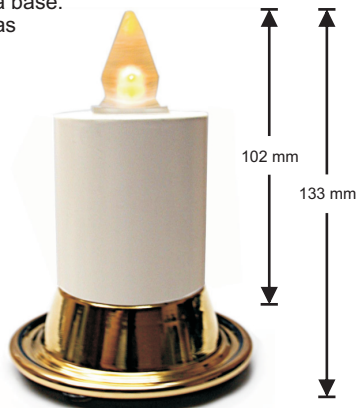

Utiliza Baterias Recarregáveis

Possui módulo de comando microcontrolado

Com carregador incorporado na base.

Vida útil do LED = 100.000 horas

Alimentação 110Vca

Patente Requerida junto ao I.N.P.I.

VLED-G 48

VLED-P 48