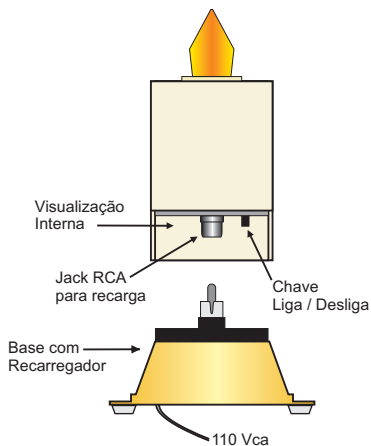

Utiliza Baterias Recarregáveis

Possui módulo de comando microcontrolado

Com carregador incorporado na base.

Vida útil do LED = 100.000 horas

Alimentação 110Vca

Patente Requerida junto ao I.N.P.I.

VLED-G 48

VLED-P 48