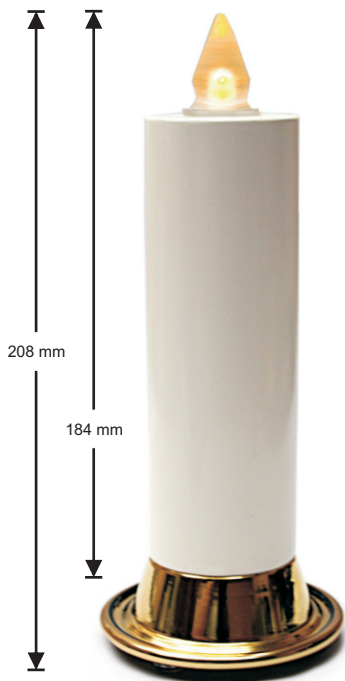

Utiliza Baterias Recarregáveis

Possui módulo de comando microcontrolado

Com carregador incorporado na base.

Vida útil do LED = 100.000 horas

Alimentação 110Vca

Patente Requerida junto ao I.N.P.I.

VLED-G 48

VLED-P 48